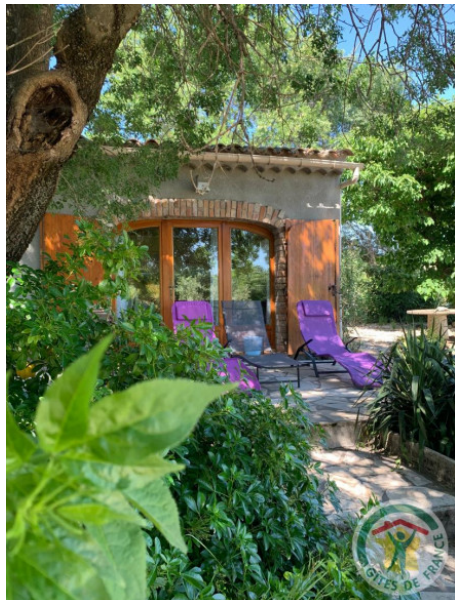

Situé dans un mas du 19^{ème} siècle, près d'Anduze en Cévennes, ce gîte a été restauré dans un bâtiment qui fut un poulailler et un ancien cochonnier de l'exploitation agricole. Venez vous y reposer au calme, dans un environnement de vignes et d'oliviers encore exploités aujourd'hui. Vous dégusterez du vin et plusieurs variétés d'huile d'olives.

Environnement de Mas. Mitoyen dans ensemble bâti. En rez de chaussée, accès de plain pied, séjour-cuisine avec four et réfrigérateur, 2 chambres, salle d'eau, 1 wc, terrain, terrasse, espace extérieur sans vis à vis, salon de jardin, parking, lave-vaisselle, lave-linge, TV, Wi-Fi, chauffage central, chauffage électrique, climatisation (facturée au tarif en vigueur suivant relevés de compteur à l'arrivée et