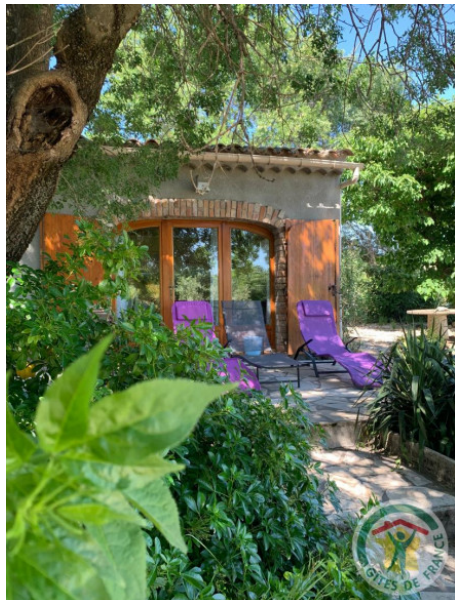

Situé dans un mas du 19ème siècle, près d'Anduze en Cévennes, ce gîte a été restauré dans un bâtiment qui fut un poulailler et un ancien cochonnier de l'exploitation agricole. Venez vous y reposer au calme, dans un environnement de vignes et d'oliviers encore exploités aujourd'hui. Vous dégusterez du vin et plusieurs variétés d'huile d'olives.

Environnement de Mas. Mitoyen dans ensemble bâti. En rez de chaussée, accès de plain pied, séjour-cuisine avec four et réfrigérateur, 2 chambres, salle d'eau, 1 wc, terrain, terrasse, espace extérieur sans vis à vis, salon de jardin, parking, lave-vaisselle, lave-linge, TV, Wi-Fi, chauffage central, chauffage électrique, climatisation (facturée au tarif en vigueur suivant relevés de compteur à l'arrivée et