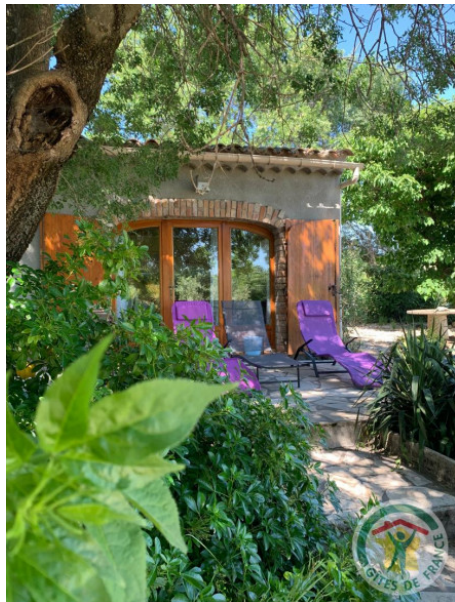

Situé dans un mas du 19^{ème} siècle, près d'Anduze en Cévennes, ce gîte a été restauré dans un bâtiment qui fut un poulailler et un ancien cochonnier de l'exploitation agricole. Venez vous y reposer au calme, dans un environnement de vignes et d'oliviers encore exploités aujourd'hui. Vous dégusterez du vin et plusieurs variétés d'huile d'olives.

Environnement de Mas. Mitoyen dans ensemble bâti. En rez de chaussée, accès de plain pied, séjour-cuisine avec four et réfrigérateur, 2 chambres, salle d'eau, 1 wc, terrain, terrasse, espace extérieur sans vis à vis, salon de jardin, parking, lave-vaisselle, lave-linge, TV, Wi-Fi, matériel bébés, autobus proche, chauffage central, chauffage électrique. Couchages : 2 lits en 140. Location de draps 13 €/lit. Conditions d'accueil des animaux : Accès aux chambres interdit. Couffin personnel obligatoire.